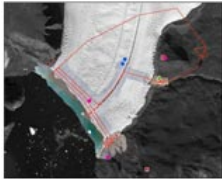

Rubriken / Rubriques

1. Forum / Tribune **337**
2. Aus- und Weiterbildung / Formation, formation continue **338**
3. Persönliches / Personalia **340**
4. Verbände / Associations **341**
5. Firmenberichte / Nouvelles des firmes **349**
6. Impressum **357**

Zum Umschlagbild:

Page de couverture: