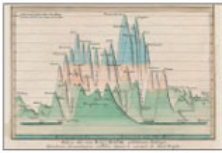

**Kultur- und Technikgeschichte /
Histoire de la culture et de la technique**

M. Cavelti Hammer:
Zentralschweiz im Kartenbild 172

Th. Glatthard:
Naturdenkmal Gletschergarten Luzern 176