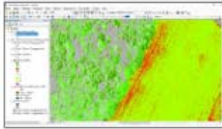

Inhaltsverzeichnis / Sommaire 11/2017

Editorial 341

**Geo-Informationssysteme /
Systèmes d'information du territoire**

C. Jung:
Verwendung von Orthofotos bei der Erneuerung der LWN 344

C. Jung:
Utilisation des orthophotos dans le cadre du renouvellement des SAU 346

C. Jung:
Utilizzo delle ortofoto nell'ambito del rinnovo delle SAU 349